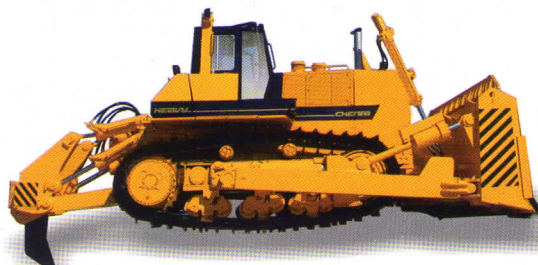

ЧЕТРА

«ЧЕТРА» – это масштабная линейка техники и оборудования промышленного назначения, сделанная в России. Она доказала мощь, надежность и выгоду при строительстве крупнейших инфраструктурных проектов современности, таких как трубопроводы Восточная Сибирь – Тихий Океан, Сахалин-2, газопроводы «Голубой поток» и др., в условиях вечной мерзлоты и пустыни. Машины обладают модульной конструкцией узлов и оснащаются телематическими терминалами со встроенными приемниками ГЛОНАСС, отслеживающими местоположение, скорость и техническое состояние техники.

АГРОМАШ

«АГРОМАШ» - это спектр современной, надежной и доступной в эксплуатации техники сельскохозяйственного назначения, созданной с использованием современных энерго- и ресурсосберегающих технологий, обладающий повышенной комфортабельностью и возможностью агрегатирования с широким спектром навесного оборудования. Постоянное обновление и модификация модельного ряда колесных и гусеничных машин, прицепного и навесного оборудования обеспечивает соответствие требованиям времени, максимальную удовлетворенность клиента и работу на результат.